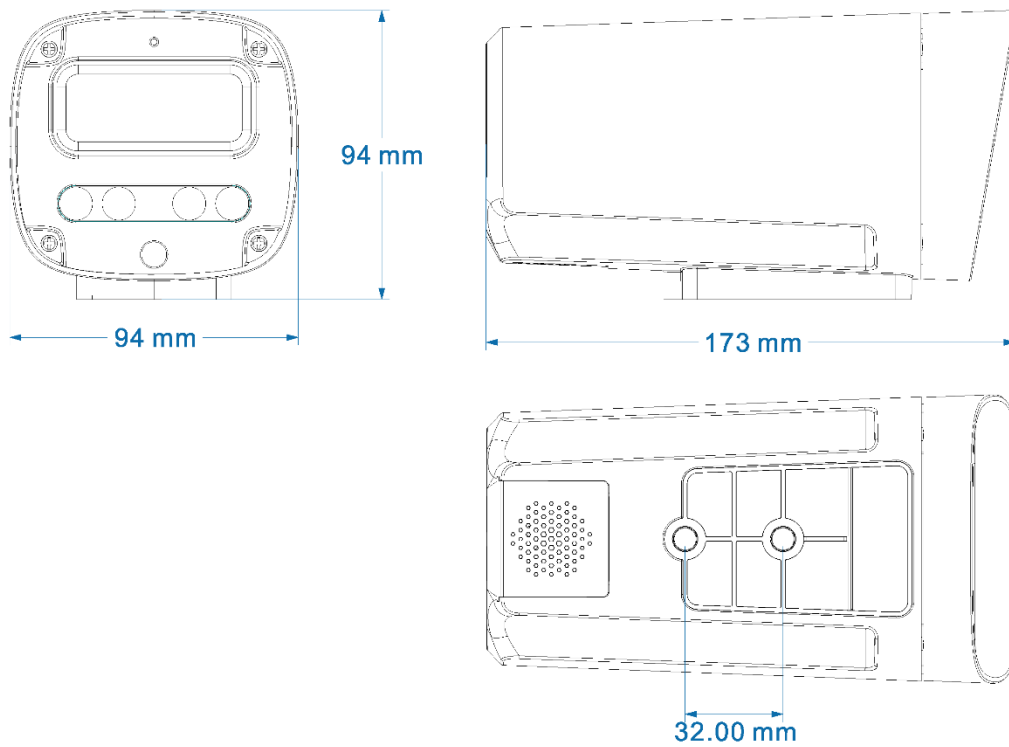

山东中维世纪科技股份有限公司

地 址：中国(山东)自由贸易试验区济南片区新泺大街 1166 号奥盛大厦 3 号楼 1201 室

官 网：www.jovision.com

客服电话：400-608-9888